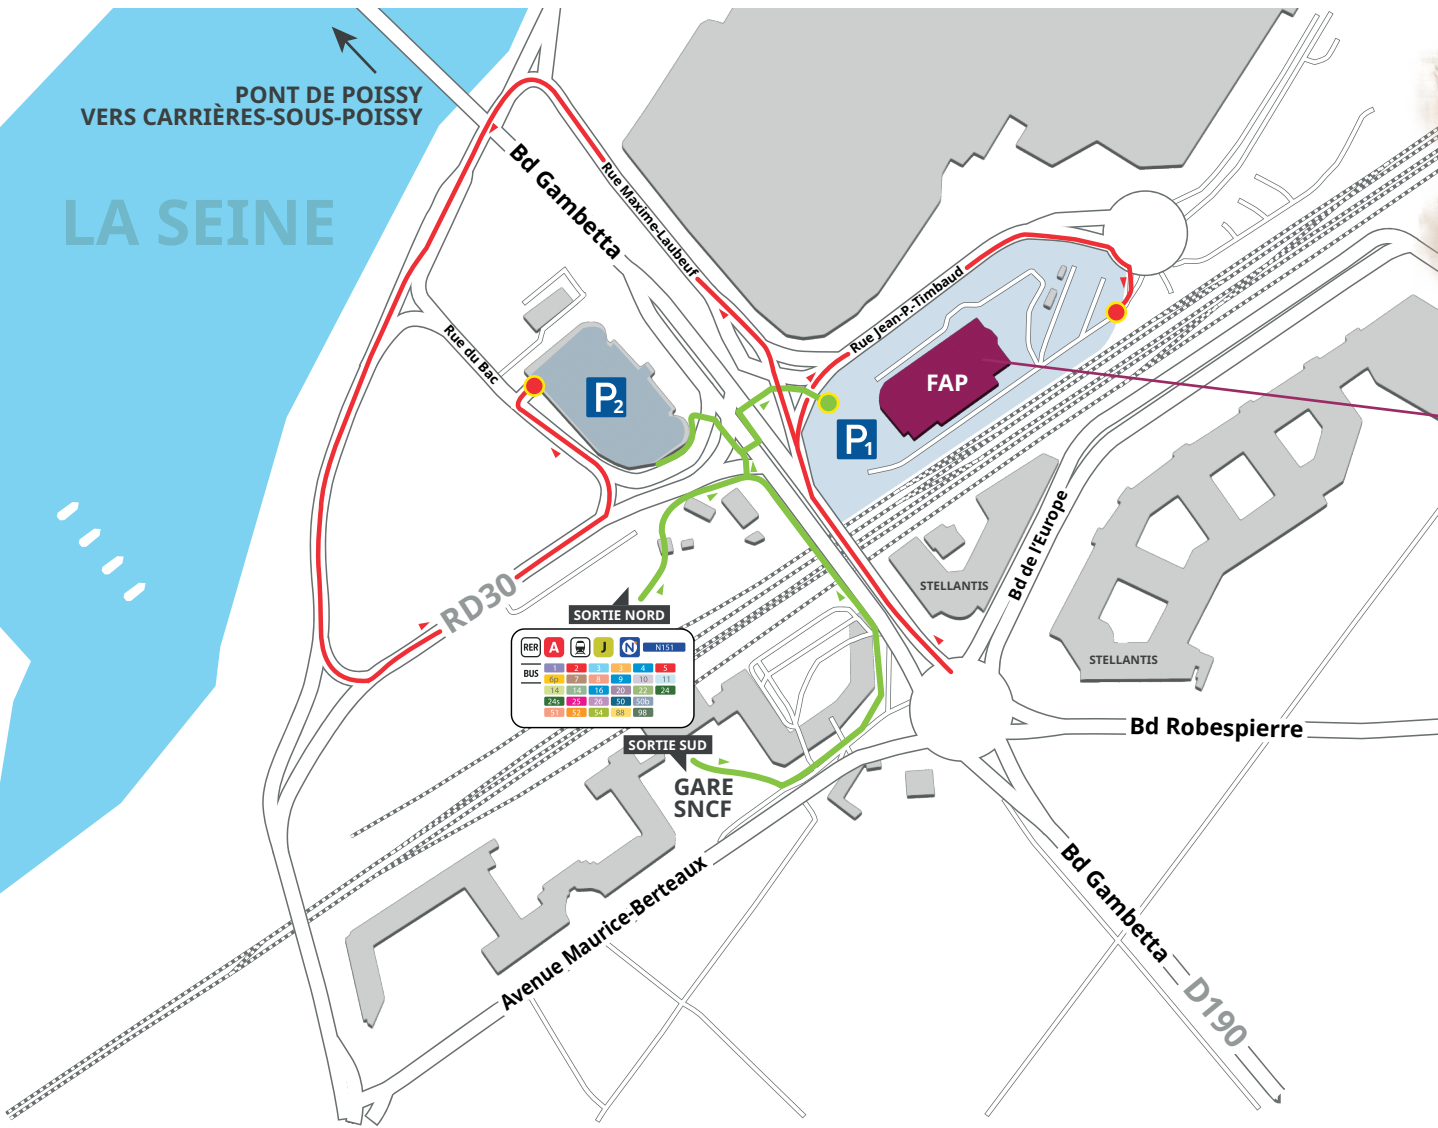

PONT DE POISSY
VERS CARRIÈRES-SOUS-POISSY

LA SEINE

FORUM ARMAND-PEUGEOT
45, rue Jean-Pierre-Timbaud
78300 Poissy

- P1** Parking du Forum Armand-Peugeot (110 places)
- P2** Parking Indigo Poissy Parc Relais (900 places)
6, rue du Bac
Ouvert 24h/24 et 7j/7 - Hauteur max 1.90m
Tarif : 7€/24h et 1.40€/heure

Accès piétonnier

Accès voiture

Scannez pour localiser sur Google Maps